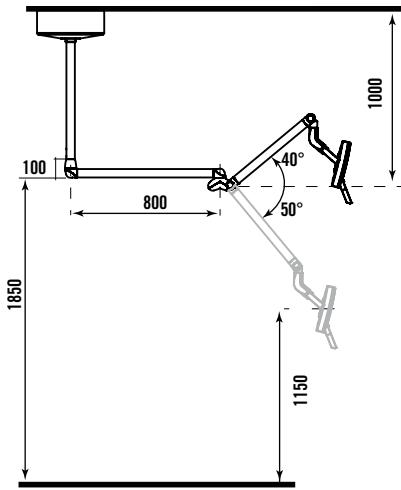

Version Unit / Unit mounted /
Behandlungseinheit-Version