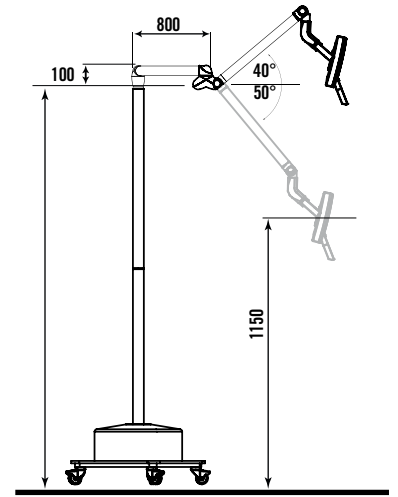

Version Sol / Movable on ground /
Bewegliche Boden-Version

LUMIERE

Source de Lumière : Leds
Température de couleur : 4500 °K
Intensité à 700 mm : 50 000 Lux
Taille du Spot à 700 mm : 160 x 70 mm
Fonction Anti-polimérisation
Fonction mémorisation intensité
Durée de vie des LEDs : 50000 Hrs
Alimentation : 24 Volts, 2A
Consommation : 30 W