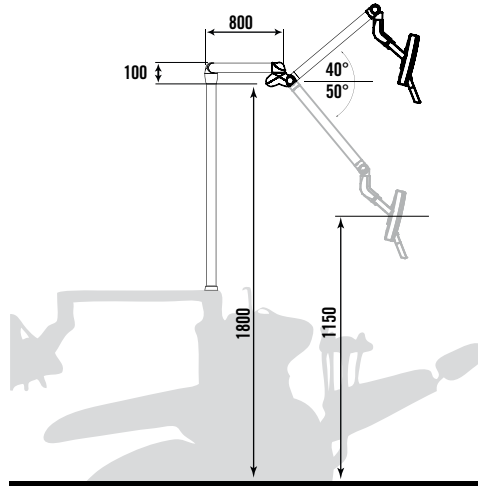

Version Plafond / Ceiling-mounted /
Decken-Version