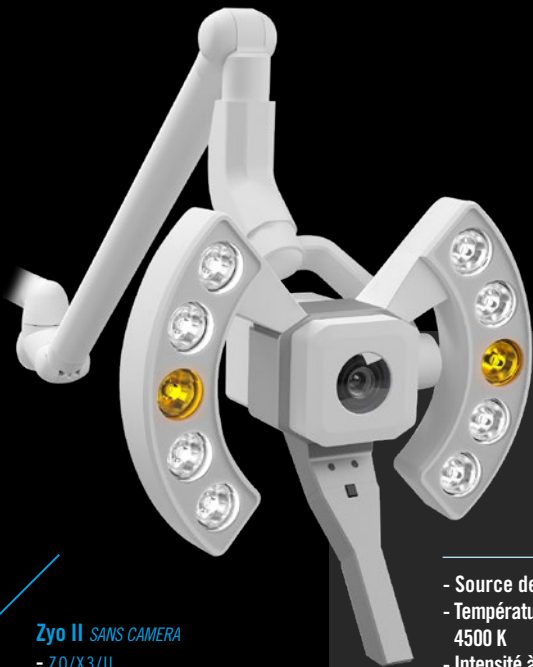

Zyo II

Lampe opératoire / Scialytique

Zyo II SANS CAMERA

- Z0/X3/U

TTC € 4 634 ⁽¹⁾

TTC € 5-149 ⁽²⁾

Zyo II SANS CAMERA

- Z0/X3/P

TTC € 4 770 ⁽¹⁾

TTC € 5-300 ⁽²⁾

Zyo II CAMERA FULL HD

- Z0/X4/U

TTC € 7 943 ⁽¹⁾

TTC € 8-826 ⁽²⁾

Zyo II CAMERA FULL HD

- Z0/X4/P

TTC € 8 078 ⁽¹⁾

TTC € 8-976 ⁽²⁾

Zyo II CAMERA 4K

- Z0/X5/U

TTC € 9 690 ⁽¹⁾

TTC € 10-768 ⁽²⁾

Zyo II CAMERA 4K

- Z0/X5/P

TTC € 10 325 ⁽¹⁾

TTC € 11-472 ⁽²⁾

- Source de Lumière : Leds
- Température de couleur : 4500 K
- Intensité à 700 mm : 50 000 Lux
- Taille du Spot à 700 mm : 160 x 70 mm
- Fonction Anti-polymérisation
- Fonction mémorisation intensité
- Durée de vie des LEDs : 50 000 Hrs
- Alimentation : 24 Volts, 2A
- Consommation : 30 W

CAMÉRA

- Caméra Full-HD ou 4K
- Sortie Numérique : SDI
- Capteur 1/3 " CMOS
- Image 16:9
- Luminosité automatique
- Zoom optique 30x
- Zoom numérique 120x
- Focus : 5.1 à 51 mm
- Alimentation 12 Volts

PÉDALE

- Gel d'image, zoom +, zoom -
- Distance de transmission : 100 m
- Alimentation : 2 x 1.5 Volts

NORMES

- EN 60601-1 / EN 60601-1-2
- IEC : 601-1
- ISO 9680

- Lichtquelle: Leds
- Farbtemperatur: 4500 K
- Intensität an 700 mm: 50.000 Lux
- Lichtpunktgröße an 700 mm: 160 x 70 mm
- Anti-Polimerisierungsfunktion
- Intensitäts-Speicherfunktion
- LED-Lebensdauer : 50.000 Std.
- Stromversorgung: 24 Volts, 2A
- Stromverbrauch: 30 W

KAMERA

- Full-HD- oder 4K-Kamera
- Digital Ausgang: SDI
- 1/3 " CMOS-Sensor
- Bild 16:9
- Automatische Helligkeit
- Optischer Zoom : x30
- Digitaler Zoom : x120
- Fokus: 5,1 bis 51 mm
- Stromversorgung: 12 Volts

PEDAL

- Bild einfrieren, Zoom +, Zoom -
- Übertragungsdistanz: 100 m
- Stromversorgung: 2 x 1,5 Volt

NORMEN

- DE 60601-1 / DE 60601-1-2
- IEC: 601-1
- ISO 9680