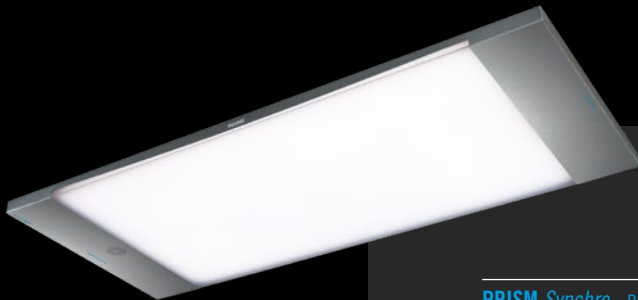

PRISM

PRISM Synchro - PR/300/SY

TTC € 5 598 ⁽¹⁾

TTC € 6 221 ⁽²⁾

PRISM Touch - PR/150/TH

TTC € 4 511 ⁽¹⁾

TTC € 5 012 ⁽²⁾

PRISM Synchro - Réf. PR/300/SY

- Flux lumineux à 1 m : de 2 500 lux à 4 200 lux
- Temp. de couleur : 4000 à 6500 K
- IRC > 95%
- Télécommande
- 1494 x 630 x 40 mm / 13 kg

- Beleuchtungsstärke in 1 Meter-Entfernung: 2.500 bis 4.200 lux
- Farbtemperatur: 4000 bis 6500 K
- CRI > 95%
- Fernbedienung
- 1494 x 630 x 40 mm / 13 kg

- Luminous flux at 1 meter: from 2500 to 4200 lux
- Color temperature: 4000 to 6500 K
- CRI > 95%
- Remote control
- 1494 x 630 x 40 mm / 13 kg

PRISM Touch - Réf. PR/150/TH

- Flux lumineux à 1 m : 2 500 lux
- Temp. de couleur : 6500 K
- IRC > 95%
- Télécommande
- 1494 x 630 x 40 mm / 12 kg

- Beleuchtungsstärke in 1 Meter-Entfernung: 2.500 lux
- Farbtemperatur: 6500 K
- CRI > 95%
- Fernbedienung
- 1494 x 630 x 40 mm / 12 kg

- Luminous flux at 1 meter: 2500 lux
- Color temperature: 6500 K
- CRI > 95%
- Remote control
- 1494 x 630 x 40 mm / 12 kg