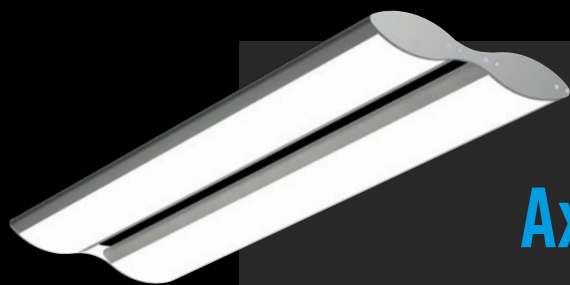

Axeon II

- Structure aluminium laqué blanc RAL 9003
- Flux lumineux à 1 m : 1300 lux
- Temp. de couleur : 6 500 K / IRC 99%
- Conforme à la chromaticité de l'illuminant D65
- 1420 x 365 x 68 mm / 6 kg

- Thermolackiertes Aluminiumgehäuse
  Weiss RAL 9003
- Beleuchtungsstärke in 1 Meter- Entfernung:
  1300 lux
- Farbtemperatur: 6.500 K / CRI 99%
- Mit der Farbart der Normlichtart D65 konform
- 1420 x 365 x 68 mm / 6 kg

- Thermolacquered aluminium structure
  White RAL 9003
- Luminous flux at 1 meter: from 1300 lux
- Color temperature : 6.500 K / CRI 99%
- In compliance with the chromaticity of D65
- 1420 x 365 x 68 mm / 6 kg

Axeon II - AX150/LD

TTC € 1 349 ⁽¹⁾
TTC € 1 420 ⁽²⁾

Pour laboratoires
de prothèses

(1) Prix salon - *Messepreise - Trade-fair price*
(2) Prix tarif - *Listenpreise - Scheduled price*

Prix TTC départ usine France
Prix salon valable jusqu'au 31/01/2021

Bruttopreise (inkl. MWST), ab Werk (Frankreich)
Messepreise gültig bis 31.01.21

Prices inclusive of VAT, Ex-Works (France)
Fair prices valid until 31.01.21

zenium

Zenium SAS - 1, rue Charles Sellier - F-54180 Houdemont
Tél. : 33 (0)3 83 55 03 59 - contact@zenium.fr - www.zenium.fr
Export: Telefon: +49 (0) 7851 898 69 26
kontakt@zenium-beleuchtung.de