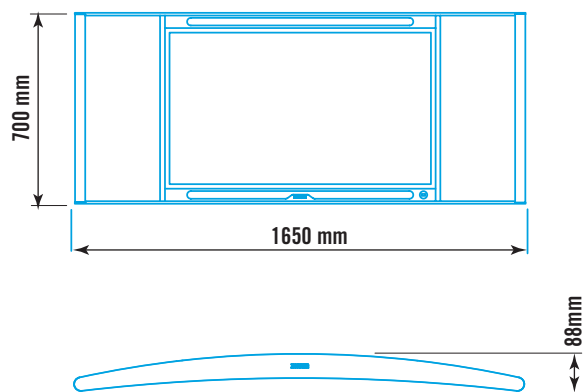

AVISIO LED SYNCHRO

Réf. AV/620/SY

Structure en aluminium thermolaqué

Couleur blanc RAL 9003

Source : LEDs

Température de couleur : 4000 à 6500°K

IRC : >90%

Flux lumineux à 1 m : 3000 lux

Consommation : 305 W

Télécommande

Dimension : 1650 x 700 x 88 mm

Perçage : 1020 x 440 mm

Poids : 32 Kg

AVISIO LED SYNCHRO

Réf. AV/620/SY

Thermolacquered aluminium structure

Colour: White RAL 9006

Lightsource: LEDS

Colour Temperature: 4000 to 6500°K

CRI: >90%

Luminous flux in 1m: 3000 lux

Consumption: 305 W

Radio-remote control

Dimension: 1650 x 700 x 88 mm

Drilling: 1020 x 440 mm

Weight: 32 kg

AVISIO LED SYNCHRO

Réf. AV/620/SY

Thermolackiertes Aluminiumgehäuse

Farbe: Weiß RAL 9003

Lichtquelle: LEDS

Farbtemperatur: 4000 bis 6500°K

Farbwiedergabeindex: >90%

Beleuchtungsstärke in 1 Meter Entfernung: 3000 Lux

Verbrauch: 305 W

Funkfernbedienung

Abmessungen: 1650 x 700 x 88 mm

Bohrung: 1020 x 440 mm

Gewicht: 32 kg

ÉCRAN TV

Télé led 43 pouces 4K Smart

Résolution : 3840 x 2160 - 100 Hz

Entrées vidéo : 3 HDMI et 2 USB

Consommation : 72 W

Télécommande Bluetooth

SCREEN

43 inch Full 4K smart led TV

Display: 3840 x 2160 - 100 Hz

Input video: 3 x HDMI, 2 X USB

Consumption : 72 W

Remote control Bluetooth

BILDSCHIRM

43" 4K smart Led-Fernseher

Auflösung: 3840 x 2160 - 100 Hz

Videoeingänge: 3 x HDMI, 2x USB

Verbrauch: 72 W

Bluetooth-Fernbedienung

TRANSMETTEUR VIDEO SANS FIL 4K

Émetteur - Récepteur

Distance de transmission : 10m

Fréquence : 59.4 Ghz

Connectique : 1 entrée HDMI

Consommation : 5 W

4K WIRELESS VIDEO TRANSMITTER

Transmitter - Receiver

Transmission distance: 10m

Frequency: 59.4 Ghz

Connection: 1 x HDMI input

Consumption: 5 W

4K-KABELLOSER VIDEOÜBERTRAGER

Sender-Empfänger

Übertragung: bis 10 m

Frequenz: 59.4 Ghz

Anschluss: 1 x HDMI

Verbrauch: 5 W

NORMES

Éclairage : Conforme aux normes EN 12464-1 et DIN 67505

Sécurité photobiologique : Conforme à la norme IEC 62471

D65 : Conforme à la chromaticité de l'illuminant D65 de la CIE selon la norme BS 950-1

NORMS

Lighting: in compliance with the norms EN 12464-1 and DIN 67505

Photo-biological security: in compliance with the IEC 62471 Standards

with the BS1950-1 Standard

D65 standard of the IEC: in compliance with the chromaticity of the BS1950-1 Standard

NORMEN

Beleuchtung: Mit den Normen EN 12464-1 und DIN 67505 konform

Photobiologische Sicherheit: mit der Norm IEC 62471 konform

D65 Leuchtmittel der IEC: mit der Farbart der Norm BS1950-1 konform