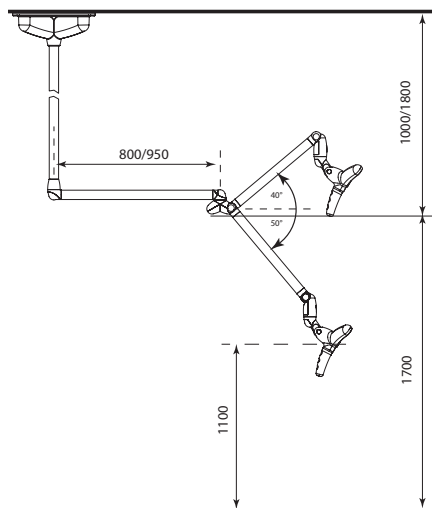

**Version Plafond / Ceiling-mounted /
Decken-Version**