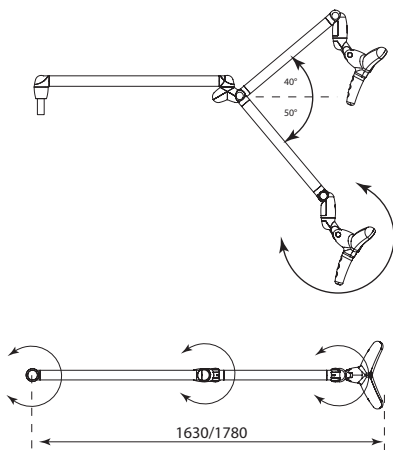

**Version Unit / Unit mounted /
Behandlungseinheit-Version**