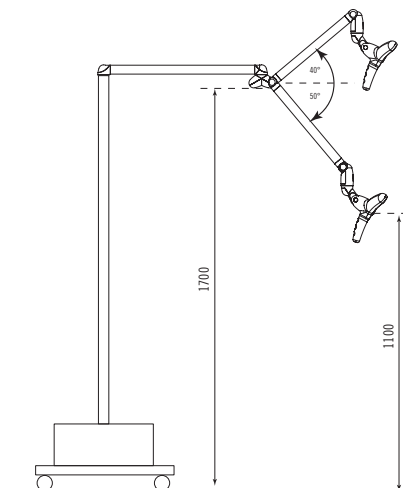

**Version Sol / Movable on ground /
Bewegliche Boden-Version**

CARACTÉRISTIQUES TECHNIQUES

Sources : 6 LEDs de 2W
 Consommation : 20W
 Intensité lumineuse à 700 mm : 32 000 Lux
 Indice de rendu de couleur : >85%
 Température couleur : 4 800° K
 Taille du spot à 700 mm : 160 x 70 mm
 Plage de variation de lumière : 15% - 100%
 Durée de vie des LEDs : 50 000 h
 Caméra : Full HD, sensor Cmos
 Sortie vidéo : YUV
 Agrandissement : zoom optique x10
 Commande caméra : pédale sans fil