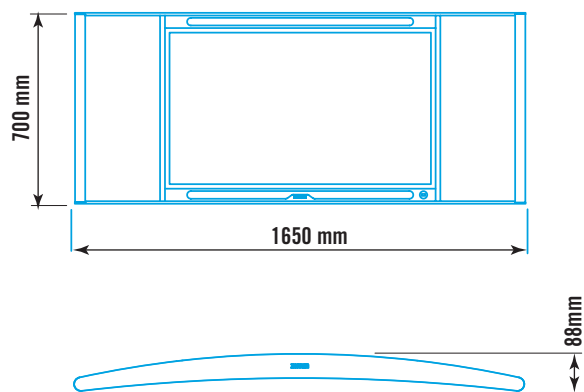

AVISIO LED SYNCHRO

Réf. AV/620/SY

Structure en aluminium thermolaqué

Couleur blanc RAL 9003

Source : LEDs

Température de couleur : 4000 à 6500°K

IRC : >90%

Flux lumineux à 1 m : 3000 lux

Consommation : 305 W

Télécommande

Dimension : 1650 x 700 x 88 mm

Perçage : 1020 x 440 mm

Poids : 32 Kg

AVISIO LED SYNCHRO

Réf. AV/620/SY

Thermolacquered aluminium structure

Colour: White RAL 9006

Lightsource: LEDS

Colour Temperature: 4000 to 6500°K

CRI: >90%

Luminous flux in 1m: 3000 lux

Consumption: 305 W

Radio-remote control

Dimension: 1650 x 700 x 88 mm

Drilling: 1020 x 440 mm

Weight: 32 kg

AVISIO LED SYNCHRO

Réf. AV/620/SY

Thermolackiertes Aluminiumgehäuse

Farbe: Weiß RAL 9003

Lichtquelle: LEDS

Farbtemperatur: 4000 bis 6500°K

Farbwiedergabeindex: >90%

Beleuchtungsstärke in 1 Meter Entfernung: 3000 Lux

Verbrauch: 305 W

Funkfernbedienung

Abmessungen: 1650 x 700 x 88 mm

Bohrung: 1020 x 440 mm

Gewicht: 32 kg

ÉCRAN TV

Télé led 43 pouces 4K Smart

Résolution : 3840 x 2160 - 100 Hz

Entrées vidéo : 3 HDMI et 2 USB

Consommation : 72 W

Télécommande Bluetooth

SCREEN

43 inch Full 4K smart led TV

Display: 3840 x 2160 - 100 Hz

Input video: 3 x HDMI, 2 X USB

Consumption : 72 W

Remote control Bluetooth

BILDSCHIRM

43" 4K smart Led-Fernseher

Auflösung: 3840 x 2160 - 100 Hz

Videoeingänge: 3 x HDMI, 2x USB

Verbrauch: 72 W

Bluetooth-Fernbedienung

TRANSMETTEUR VIDEO SANS FIL 4K

Émetteur - Récepteur

Distance de transmission : 10m

Fréquence : 59.4 Ghz

Connectique : 1 entrée HDMI

Consommation : 5 W

4K WIRELESS VIDEO TRANSMITTER

Transmitter - Receiver

Transmission distance: 10m

Frequency: 59.4 Ghz

Connection: 1 x HDMI input

Consumption: 5 W

4K-KABELLOSER VIDEOÜBERTRAGER

Sender-Empfänger

Übertragung: bis 10 m

Frequenz: 59.4 Ghz

Anschluss: 1 x HDMI

Verbrauch: 5 W

NORMES

Éclairage : Conforme aux normes EN 12464-1 et DIN 67505

Sécurité photobiologique : Conforme à la norme IEC 62471

D65 : Conforme à la chromaticité de l'illuminant D65 de la CIE selon la norme BS 950-1

NORMS

Lighting: in compliance with the norms EN 12464-1 and DIN 67505

Photo-biological security: in compliance with the IEC 62471 Standards

with the BS1950-1 Standard

D65 standard of the IEC: in compliance with the chromaticity of the BS1950-1 Standard

NORMEN

Beleuchtung: Mit den Normen EN 12464-1 und DIN 67505 konform

Photobiologische Sicherheit: mit der Norm IEC 62471 konform

D65 Leuchtmittel der IEC: mit der Farbart der Norm BS1950-1 konform

Made in France

zenium

Zenium SAS - 1, rue François Sellier - F-54180 Houdemont
Tél. : 33 (0)3 83 55 03 59 - contact@zenium.fr - www.zenium.fr
Export: Telefon: +49 (0) 7851 898 69 26 - kontakt@zenium-beleuchtung.de